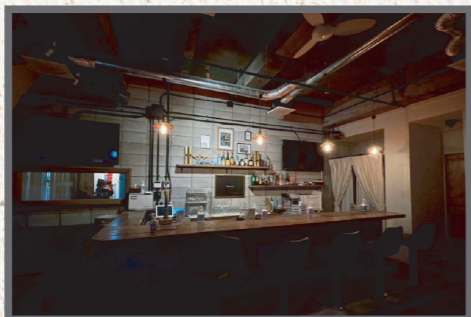

伊勢原板戸で三十余年。
地元に愛される、ゆったりくつろぐ寿司処。

20 伊勢原 八雲幼稚園

伊勢原市板戸623/Tel.0463-93-4950

いっぱい遊んで、いっぱい学ぶ。
毎日の小さな発見が、大きな成長へ。

07 Studio Lōkahi

伊勢原市伊勢原3丁目16-28/Tel.0463-96-0305

ときめくプライベート空間で、
心ほどけるよもぎ蒸し時間。

08 52